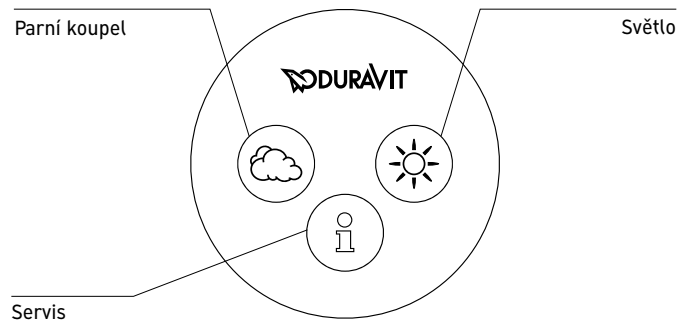

St. Trop Informace o výrobku

Osvětlení

Světelný pás zajišťuje příjemné osvětlení kabiny

Hlavová sprcha

průměrem hlavové sprchy 240 mm je zajištěno sprchování typu teplého letního deště

Ruční sprcha

nabízí kromě normálního proudu vody také proud laminární pro využití Kneippovy vodní terapie

Pára

během krátké doby zaplní parní generátor kabinu hustou párou

St. Trop parní sprchy mají sériově toto vybavení:

- osvětlení
- sedák v Designu Starck
- Axor Starck armatury
- jednovrstvé bezpečnostní sklo
- vypouštění zbytkové vody

Ovládací pole

Oběma tlačítky mohou být funkce zapnuty nebo vypnuty. Tlačítko Info slouží jako ukazatel pro servisní pokyny a pro zjištění základních nastavení.

Před objednáním přezkoušejte stavební podmínky podle předinstalačního listu