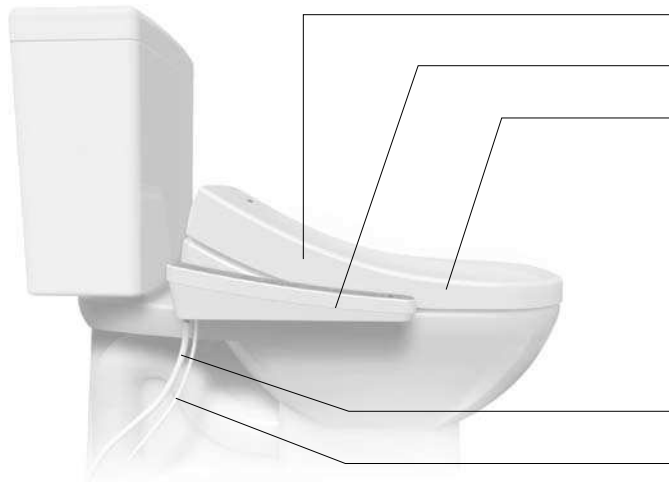

SensoWash Informace o výrobku

D-Code

Bidetové sedátko

Pomalé sklápění víka a sedátka

Centrální ovládání

Jednoduše čištění: sedátko odnímatelné jedním pohybem ruky

Přípojení vody

Elektrické připojení