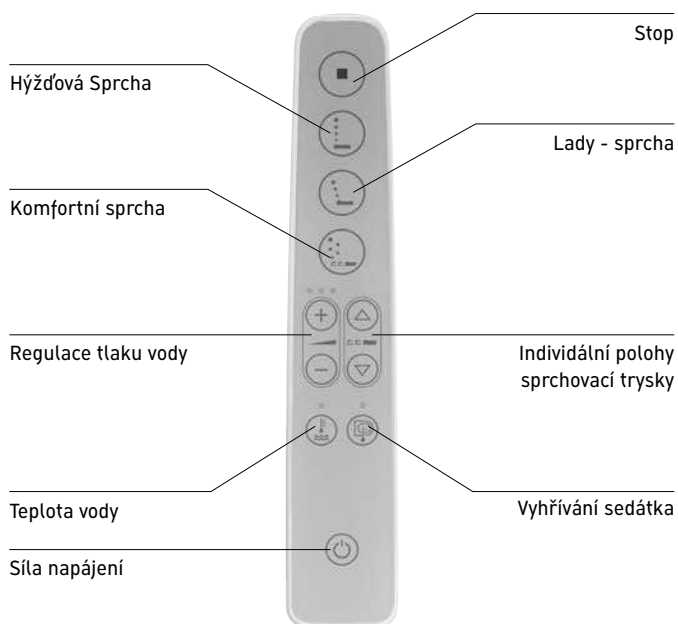

Lady-sprcha:

Speciálně pro potřeby dámského využití má proud vody anatomicky správný úhel, který zajišťuje jemné ošetření.

I zde je před použitím a po použití zajištěno celkové automatické čištění.

Teplý vzduch - fén:

Po ukončení funkcí sprchování přichází na řadu fén, vysoušející teplým vzduchem. Teplotu lze regulovat dálkovým ovládním. Zde je rovněž možné uložení oblíbeného nastavení a jeho opakované využití.

SensoWash Informace o výrobku

D-Code

Bidetové sedátko

Pomalé sklápění víka a sedátka

Centrální ovládání

Jednoduše čištění: sedátko odnímatelné jedním pohybem ruky

Přípojení vody

Elektrické připojení

Ovládací jednotka

Stop

Hýžďová Sprcha

Lady - sprcha

Komfortní sprcha

Regulace tlaku vody

Individální polohy
sprchovací trysky

Teplota vody

Vyhřívání sedátka