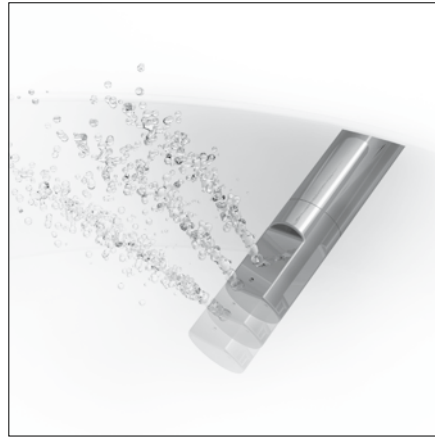

SensoWash Starck - Komfortní model vhodný k sérii Starck 3.

Veškeré funkce SensoWash Starck jsou řízeny dálkovým ovládáním. Počínaje víkem a sedátkem, které se na povel otvírají a zavírají. Také manuálně se díky sklápěcí automatice zavírají velmi jemně. Sedátko je vyhříváno, teplota individuálně nastavitelná. Senzor hlídá, aby teplota nebyla příliš vysoká. Po použití se zvolí požadovaná funkce - sprcha, komfortní sprcha, Lady-sprcha a užíváme si příjemné očisty teplotou vodou a nakonec vysoušecího fénu. Teplota vody, množství vody, pozice trysek a teplota fénování jsou individuálně nastavitelné. Osobní hodnoty lze nastavit

Další informace na www.SensoWash.com

SensoWash Informace o výrobku

Starck

Hýždňová sprcha:

po použití toalety tato sprcha očišťuje příjemně a bezpečně. Teplota vody, množství vody a pozice trysek jsou individuálně nastavitelné a po uložení vždy opět k dispozici.

Sprchové zařízení má hygienický povrch z ušlechtilé oceli a vyměnitelné trysky. Tyč i tryska se po použití čistí automaticky samy.

Komfortní sprcha:

Extra účinnou očistu zajišťuje tato komfortní sprcha. Prostřednictvím pohybu sprchové tyče vpřed a vzad. Může být současně využit pulzující proud vody.

Lady-sprcha:

Speciálně pro potřeby dámského využití má proud vody anatomicky správný úhel, který zajišťuje jemné ošetření.

I zde je před použitím a po použití zajištěno celkové automatické čištění.

Teplý vzduch - fén: