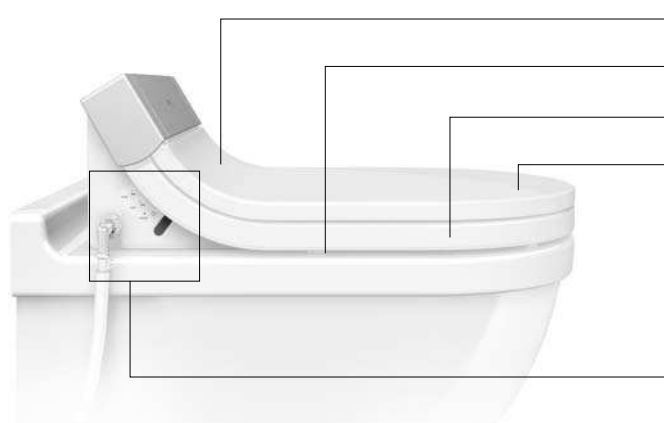

SensoWash Informace o výrobku

Starck

Bidetové sedátko

Pomalé sklápění a elektrické ovládání víka a sedátka

Noční světlo: osvětluje vnitřní část

Integrované vyhřívání sedátka

Dětská pojistka

Hýžďová sprcha, Lady- sprcha, napájení

Infračervený senzor

Rychlá demontáž:
jednoduchá demontáž sedátka

Přívod vody

Dálkové ovládání

Infračervený senzor

Automatické otvírání a zavírání víka a sedátka

Stop

Hýžďová sprcha

Fén s teplým vzduchem

Lady-sprcha dámská

Komfortní sprcha

Uložení uživatelského profilu

Regulace tlaku a teploty vody

Individuální nastavení teploty fénu, sedátka a vody

Nastavení tlaku vody

Individuální polohování trysky sprchy

Lady-sprcha:

Speciálně pro potřeby dámského využití má proud vody anatomicky správný úhel, který zajišťuje jemné ošetření.

I zde je před použitím a po použití zajištěno celkové automatické čištění.

Teplý vzduch - fén: