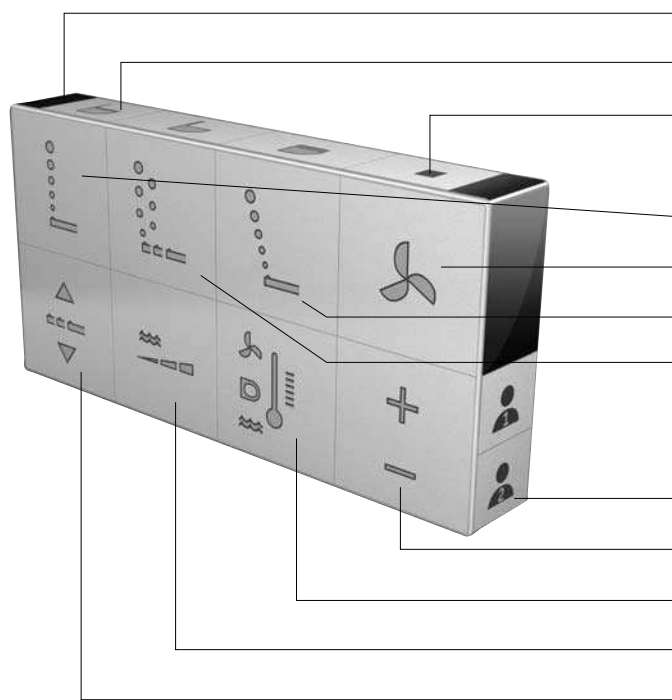

SensoWash Informace o výrobku

Starck

Bidetové sedátko

Pomalé sklápění a elektrické ovládání víka a sedátka

Noční světlo: osvětluje vnitřní část

Integrované vyhřívání sedátka

Dětská pojistka

Hýžďová sprcha, Lady- sprcha, napájení

Infračervený senzor

Rychlá demontáž:
jednoduchá demontáž sedátka

Přívod vody

Dálkové ovládání

Infračervený senzor

Automatické otvírání a zavírání víka a sedátka

Stop

Hýžďová sprcha

Fén s teplým vzduchem

Lady-sprcha dámská

Komfortní sprcha

Uložení uživatelského profilu

Regulace tlaku a teploty vody

Individuální nastavení teploty fénu, sedátka a vody

Nastavení tlaku vody

Individuální polohování trysky sprchy

SensoWash Starck - Komfortní model vhodný k sérii Starck 3.

Veškeré funkce SensoWash Starck jsou řízeny dálkovým ovládáním. Počínaje víkem a sedátkem, které se na povel otvírají a zavírají. Také manuálně se díky sklápěcí automatice zavírají velmi jemně. Sedátko je vyhříváno, teplota individuálně nastavitelná. Senzor hlídá, aby teplota nebyla příliš vysoká. Po použití se zvolí požadovaná funkce - sprcha, komfortní sprcha, Lady-sprcha a užíváme si příjemné očisty teplotou vodou a nakonec vysoušecího fénu. Teplota vody, množství vody, pozice trysek a teplota fénování jsou individuálně nastavitelné. Osobní hodnoty lze nastavit