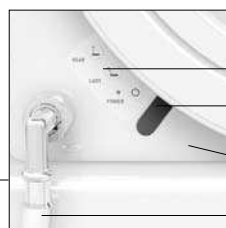

SensoWash Informace o výrobku

Starck

Bidetové sedátko

Pomalé sklápění a elektrické ovládání víka a sedátka

Noční světlo: osvětluje vnitřní část

Integrované vyhřívání sedátka

Dětská pojistka

Hýžďová sprcha, Lady- sprcha, napájení