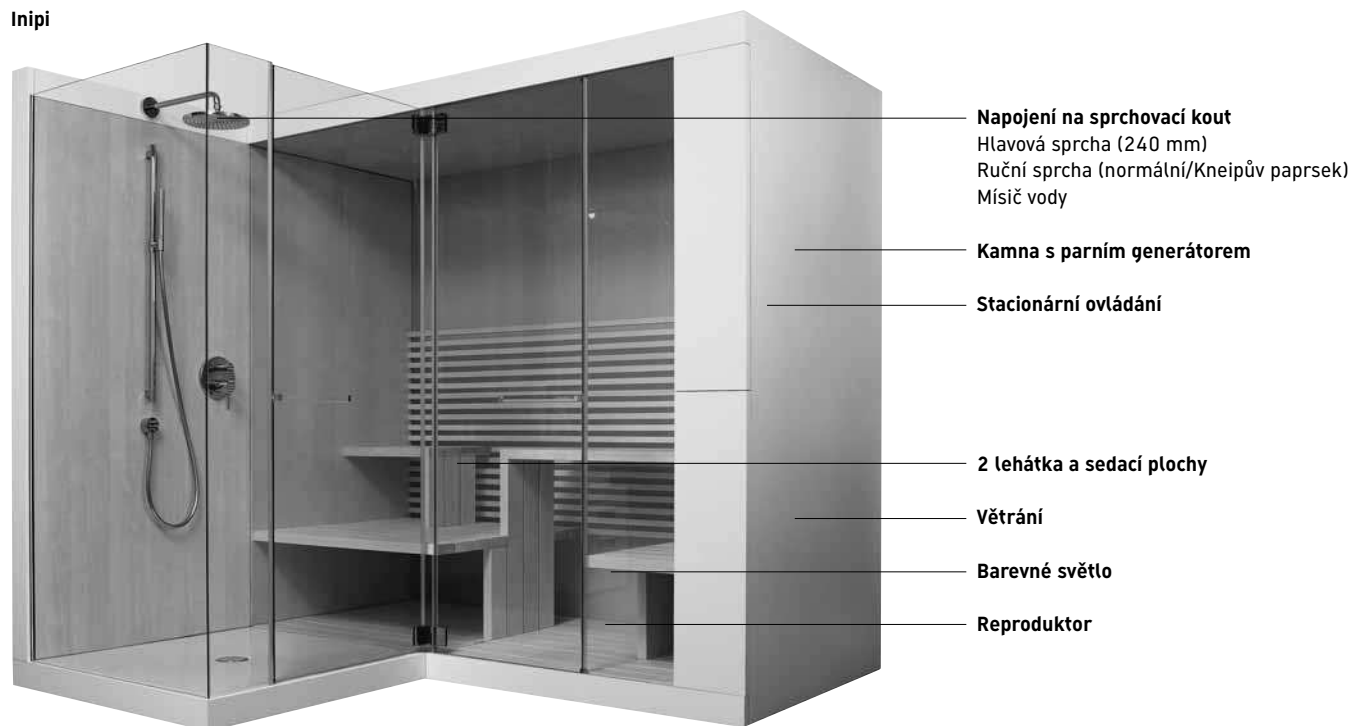

Sauna Inipi Informace o výrobku

Inipi

- Napojení na sprchovací kout**
Hlavová sprcha (240 mm)
Ruční sprcha (normální/Kneippův paprsek)
Mísič vody
- Kamna s parním generátorem**
- Stacionární ovládání**
- 2 lehátka a sedací plochy**
- Větrání**
- Barevné světlo**
- Reproduktor**

Všechny Inipi sauna modely mají toto zvláštní vybavení:

- kamna 3,8 KW
- parní generátor 1 kW
- barevné světlo
- ovladač, skrytý, velký 2" display
- ovladač v kamenné optice prosvětlená tlačítka a velký 2" display s nabíjecí jednotkou (bezkontaktní nabíjení)
- snadný průvodce menu
- individuální nastavení teploty, vlhkosti vzduchu a programů
- barevné programy nebo přímá volba barev
- soundmodul s rádiem, zvuky, připojení na AUX
- možnost zvolení předdefinovaných scénérií (mix hudby, zvuky, barevné světlo, teplota a vlhkost)
- dávkovač na stisk tlačítka
- nastavení různých jazyků je možné
- odnímatelná nádržka
- Inipi lehátko horní, aspenové dřevo
- Inipi sedací prvek (lavička) dole, aspenové dřevo
- 2 Inipi opěrky hlavy z aspenového dřeva (ne pro # 7509** a 7510**)

- Podesta pro čelní napojení sprchy
- Zvýšená cena za horní strop sauny

Varianty:

Všechny Inipi modely se dodávají jak v provedení verze předstěnové, do rohu a s obložení zadní stěny, tak i jako verze volně stojící. Venkovní povrch sauny lze dodat v provedení různých povrchů jejich paleta sahá od dekorů přes vysoký lesk až k dýhám z pravého dřeva.

Ovládací pole s display

Ovládací pole integrované do boční stěny se nachází za dřevěným krytem. Tímto ovládáním lze zvolit a nastartovat analogicky k dálkovému ovládání všechny funkce sauny.

Saunová kamna