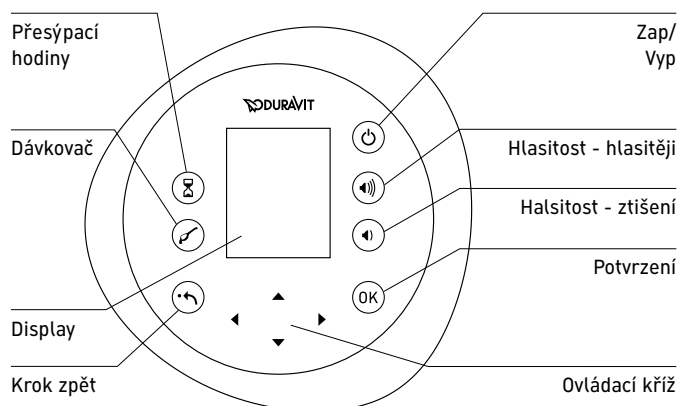

Sauna Inipi Informace o výrobku

Inipi

Dálkové ovládání

Dálkovým ovládáním lze nastavit a řídit všechny funkce sauny pomocí jednoduchého a logického průvodce menu. K tomu lze ukládat nastavení uživatele. Různí uživatelé mohou stiskem tlačítka zvolit své oblíbené programy. Dobíjení ovladače je bezkontaktní, jednoduchým uložením na nabíjecí jednotku.

Ovládací pole s display

Ovládací pole integrované do boční stěny se nachází za dřevěným krytem. Tímto ovládáním lze zvolit a nastartovat analogicky k dálkovému ovládání všechny funkce sauny.

Saunová kamna

Saunová kamna jsou uložena pod krytem na pravé straně sauny a umožňují vyhřátí kabiny od pokojové teploty až na teplotu požadovanou. Teplota je libovolně nastavitelná a může být kombinována se vzdušnou vlhkostí.

Dávkovač

V kamnech je integrována funkce dávkovače. Tento lze jednoduše stiskem tlačítka dálkového ovládání nebo na stacionárním ovladači spustit.

Barevné světlo

V sauně je standardně integrováno barevné světlo. Skládá se z prvků LED, které prosvětlují celou plochu zadní stěny. Volit lze mezi pevnými barvami nebo barevnými programy, lze nastavovat jas barev.

Zvuk

Sauna nabízí Sound-systém, se kterým během saunování a stejně tak i bez použití sauny můžete volit různé zvuky, rádio nebo vaši oblíbenou hudbu.

Rádio

Radio se 3 stanicemi na uložení, automatické a manuální vyhledávání v rozsahu MW a FM frekvencí.

Předdefinované scénérie

5 předdefinovaných scénérií (Desert, Džungle, Asijská, Středomořská, Indiánská) nabízejí svět tónů kombinovaných s vhodnou teplotou, vlhkostí vzduchu a barevným světlem.