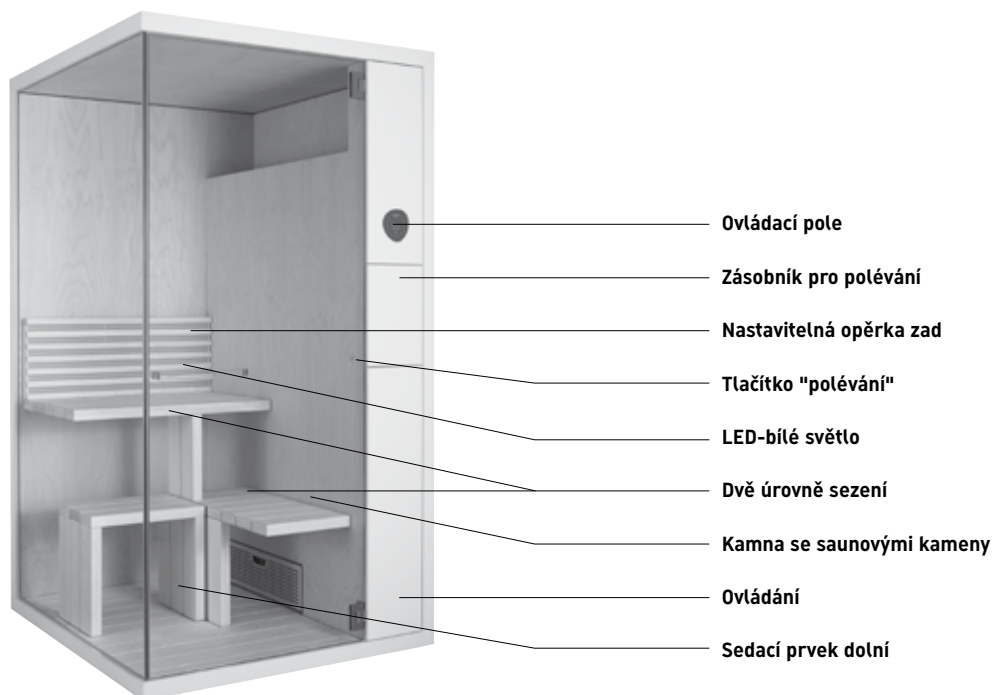

## Sauna Inipi Informace o výrobku

### Inipi B

2365 x 1170 x 2130 mm # 7511\*\* / 2365 x 1186 x 2130 mm # 7512\*\*

Super Compact 1175 x 1170 x 2130 mm # 7513\*\* / # 7514\*\*

\*\* Při objednávání dbejte prosím na zadání barevného provedení na 5. a 6. místě objednacího čísla / vzorky barev. viz zadní část ceníku

#### Ovládací pole:

Ovládací pole v optickém vzhledu kamene je integrováno do boční stěny. Tímto ovládacím polem je možno volit a startovat veškeré funkce kromě polévání.