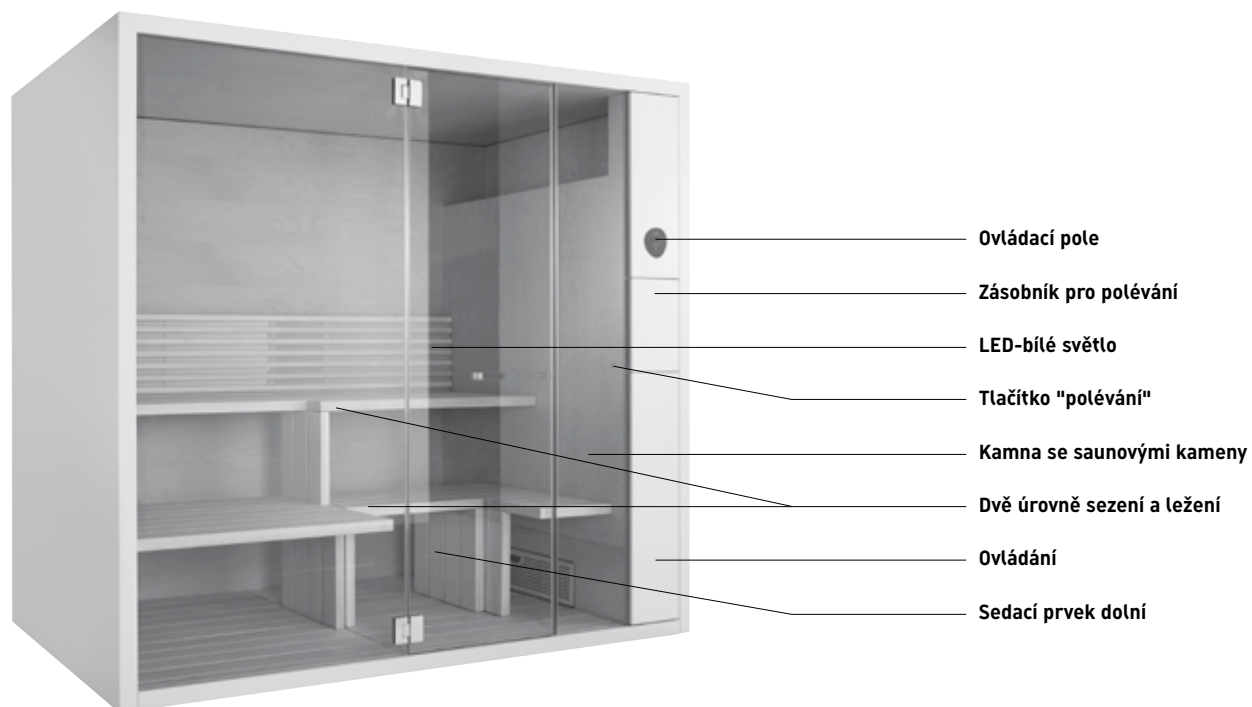

## Sauna Inipi Informace o výrobku

### Inipi B

2365 x 1170 x 2130 mm # 7511\*\* / 2365 x 1186 x 2130 mm # 7512\*\*

Super Compact 1175 x 1170 x 2130 mm # 7513\*\* / # 7514\*\*

\*\* Při objednávání dbejte prosím na zadání barevného provedení na 5. a 6. místě objednacího čísla / vzorky barev. viz zadní část ceníku

#### Ovládací pole:

Ovládací pole v optickém vzhledu kamene je integrováno do boční stěny. Tímto ovládacím polem je možno volit a startovat veškeré funkce kromě polévání.

#### LED-bílé světlo:

Standardní provedení Inipi B má LED-bílé světlo. LED-prvky osvětlují opěradlo v horní části sezení.