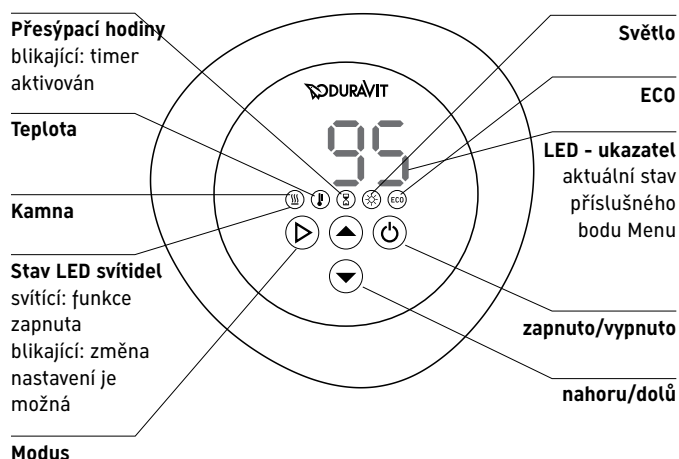

#### Ovládací pole:

Ovládací pole v optickém vzhledu kamene je integrováno do boční stěny. Tímto ovládacím polem je možno volit a startovat veškeré funkce kromě polévání.